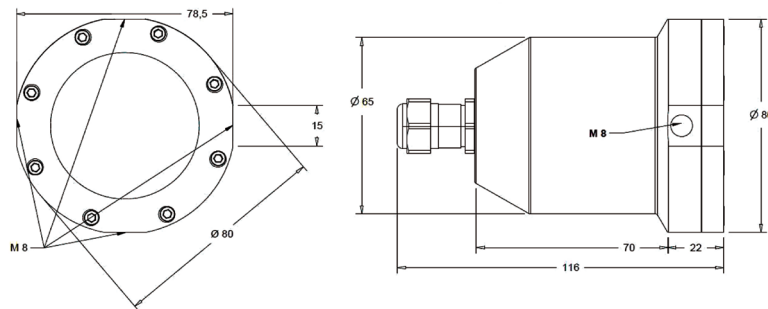

### FEATURES

- Custodia in acciaio INOX316L
- Immersione fino a 50 metri
- 4 Megapixel 1080P
- Starlight
- ONVIF

Illuminatore opzionale modello: MT-PSCX-IR3